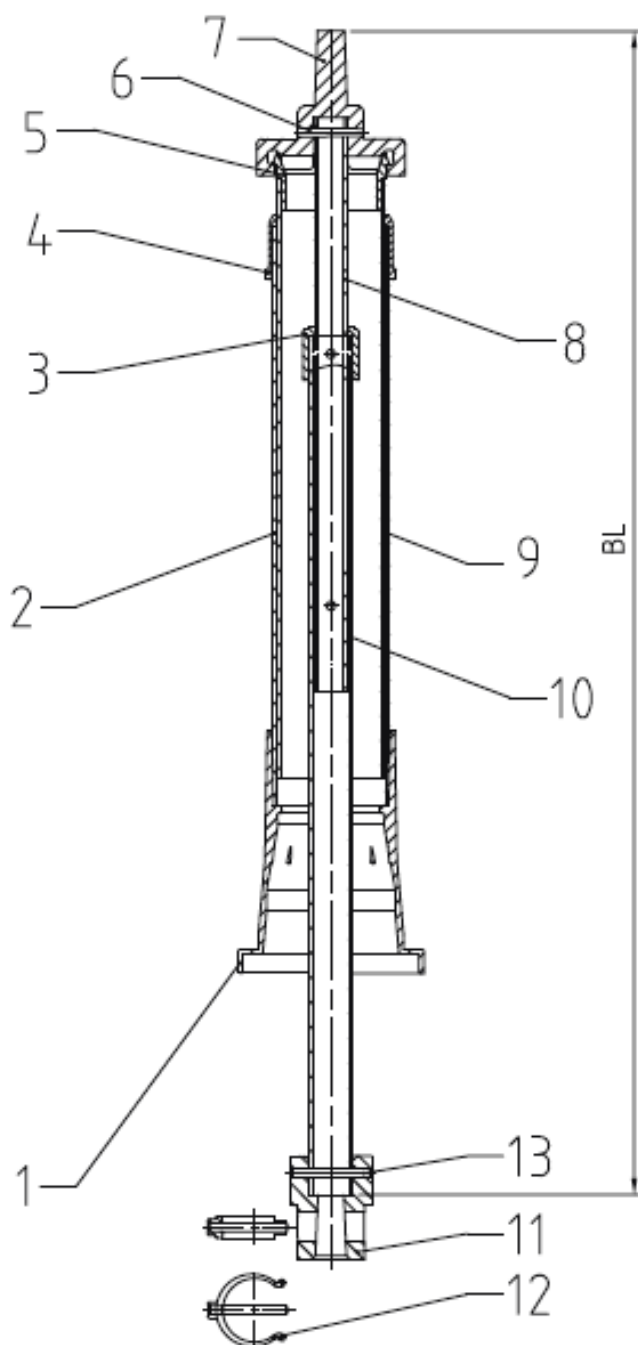

VDM Teleskop – Einbaugarnitur Typ B VAA

Stückliste		
Pos.	Bezeichnung	Material
1	Rundglocke	PE
2	Standrohr	PE-HD
3	Auszugssicherung	PP
4	Gleitkappe	EPDM
5	Einsatz	PE
6	Kegel- Kerbstift	1.4305
7	Vierkantschoner	GJS-400
8	Quadratrohr 15x15x1.5 mm	1.4301
9	Teleskoprohr	PE-HD
10	Quadratrohr 20x20x1.5 mm	1.4301
11	Kuppelmuffe	GJS-400
12	Clip- Stift	PA/ 1.4305
13	Kegel- Kerbstift	1.4305