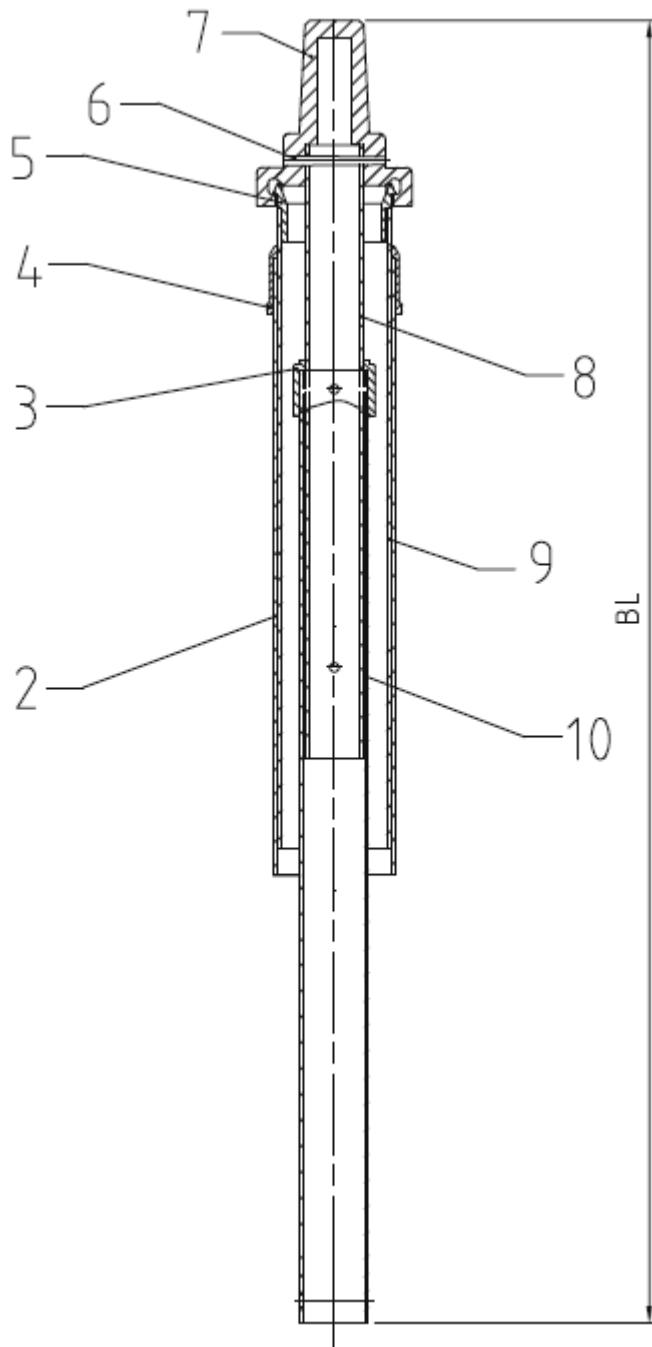

VDM Teleskop – Einbaugarnitur Typ B uni-flex Schieber

Stückliste		
Pos.	Bezeichnung	Material
2	Standrohr	PE-HD
3	Auszugssicherung	PP
4	Gleitkappe	EPDM
5	Einsatz	PE
6	Kegel- Kerbstift	1.4305
7	Vierkantschoner	GJS-400
8	Quadratrohr 25x25x1.5 mm	1.4301
9	Teleskoprohr	PE-HD
10	Quadratrohr 30x30x1.5 mm	1.4301