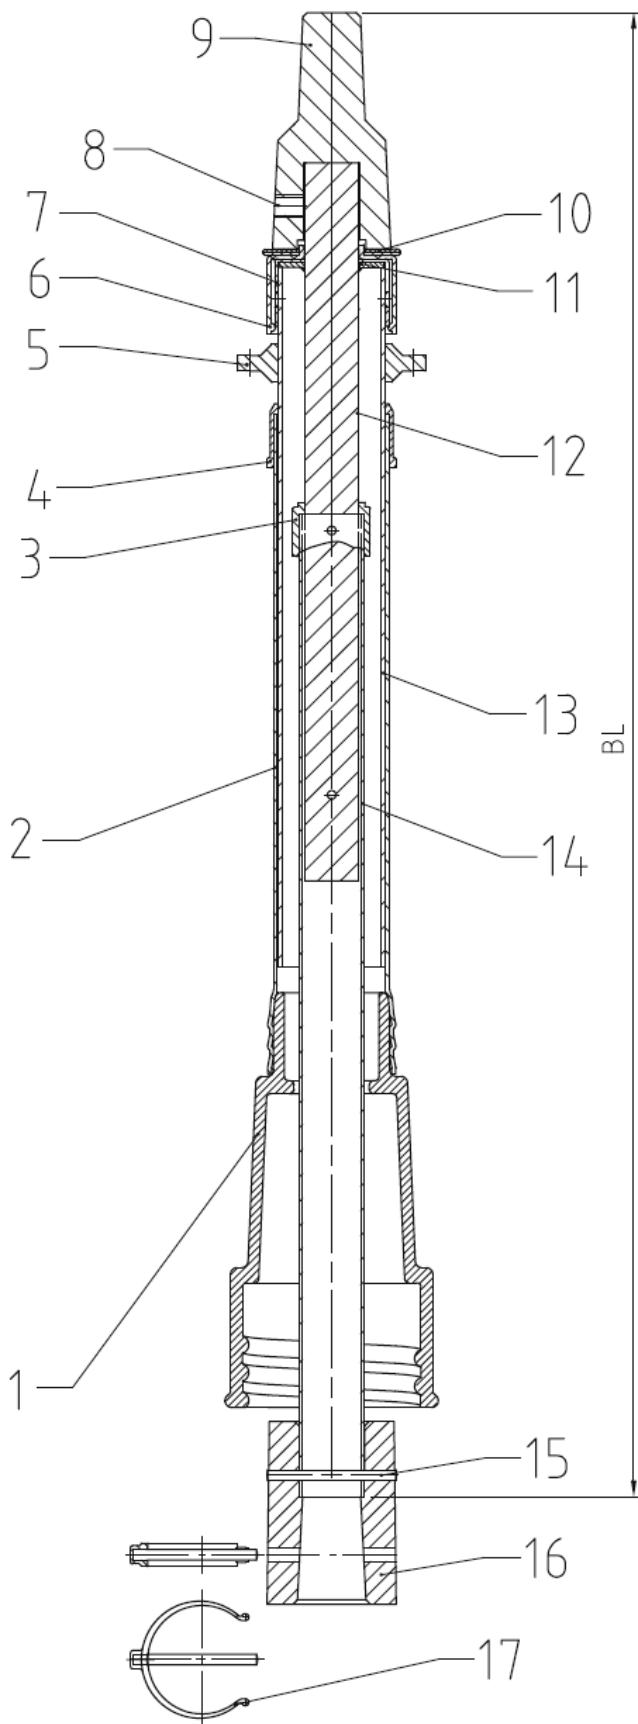

# VDM Teleskop – Einbaugarnitur Typ S für Hawle Armaturen Schieber DN 175 – 350

Stückliste		
Pos.	Bezeichnung	Material
1	Hawle - Schraubglocke	PE
2	Standrohr	PE-HD
3	Auszugssicherung	PP
4	Gleitkappe	EPDM
5	Haltenocken	PE
6	Schutzkappe	PE
7	Kappe	PE
8	Gewindestift	8.8 verzinkt
9	Vierkantschoner	GJS-400
10	Kennzeichnungsplatte	PE
11	Kegel- Kerbstift	S235JR
12	Vierkantstahl 22x22 mm	S235JR
13	Teleskoprohr	PE-HD
14	Quadratrohr 30x30x2.5 mm	1.4301
15	Kuppelmuffe	GJS-400
16	Clip- Stift	PA/ 1.4305
17	Kegel- Kerbstift	1.4305