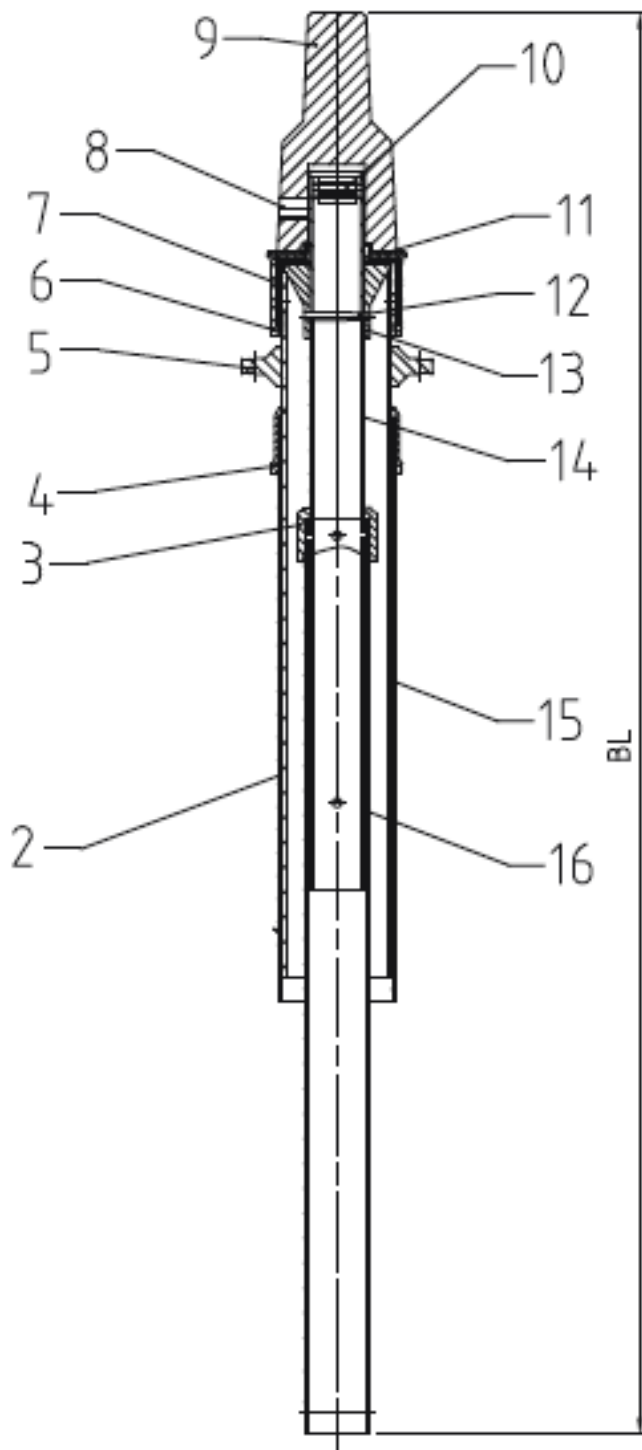

VDM Teleskop – Einbaugarnitur Typ S uni - flex Schieber

Stückliste		
Pos.	Bezeichnung	Material
2	Standrohr	PE-HD
3	Auszugssicherung	PP
4	Gleitkappe	EPDM
5	Haltenocken	PE
6	Schutzkappe	PE
7	Kappe	PE
8	Gewindestift	8.8 verzinkt
9	Vierkantschoner	GJS-400
10	Stopfen	PE
11	Kennzeichnungsplatte	PE
12	Kegel- Kerbstift	1.4305
13	Innenscheibe	PE
14	Quadratrohr 25x25x1.5 mm	1.4301
15	Teleskoprohr	PE-HD
16	Quadratrohr 30x30x1.5 mm	1.4301