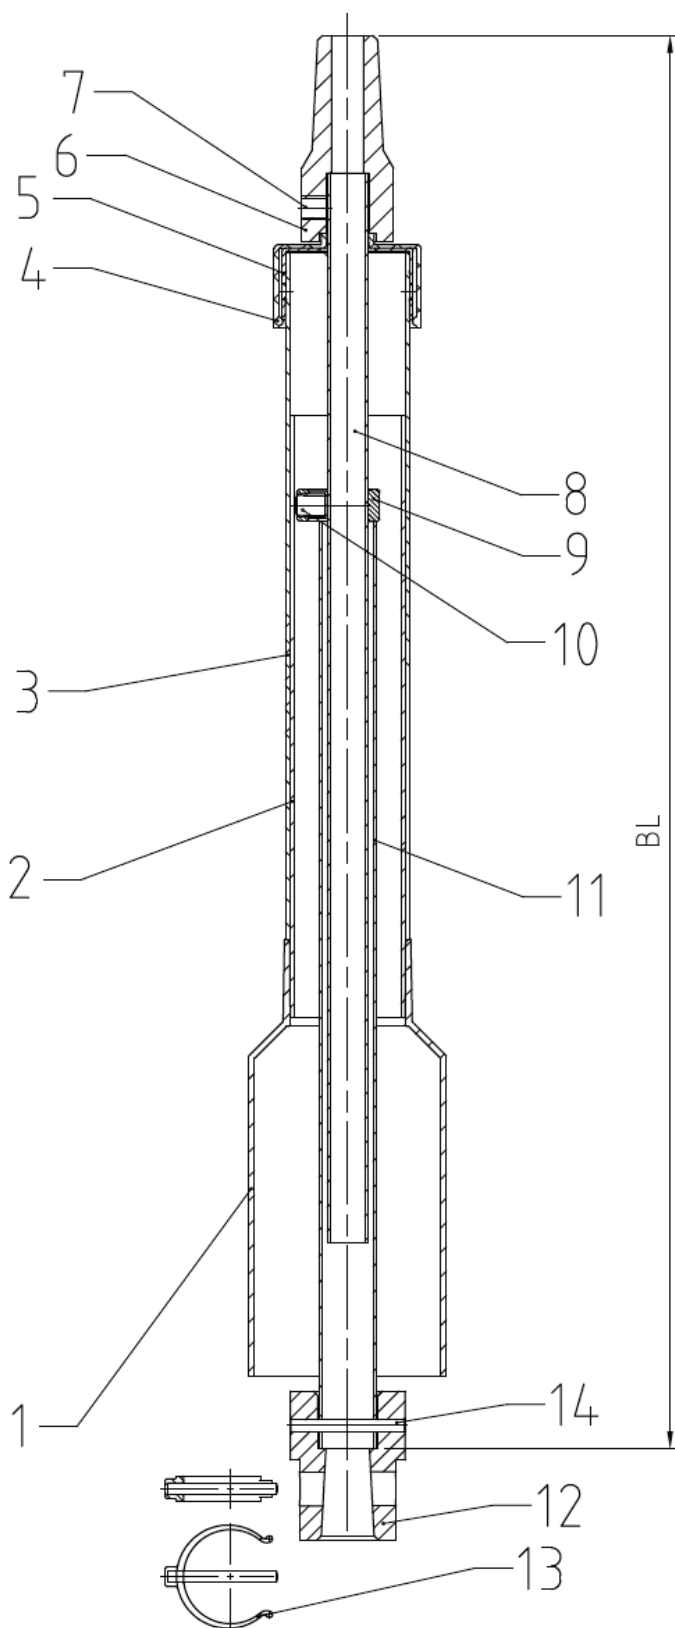

# VDM Einbaugarnitur aus Edelstahl, verstellbar DN 40 - 150

Stückliste		
Pos.	Bezeichnung	Material
1	Glocke	PE
2	Standrohr	PE-HD
3	Teleskoprohr	PE-HD
4	Schutzkappe	PE
5	Kappe	PE
6	Vierkantschoner	GJS-400
7	Gewindestift	8.8 verzinkt
8	Quadratrohr 20x20x2.5 mm	1.4301
9	Stelling	1.4301
10	Gewindestift	8.8 verzinkt
11	Quadratrohr 25x25x2.5 mm	1.4301
12	Kuppelmuffe	PE/ 1.4305
13	Clip- Stift	PE/ 1.4305
14	Kegel- Kerbstift	1.4305