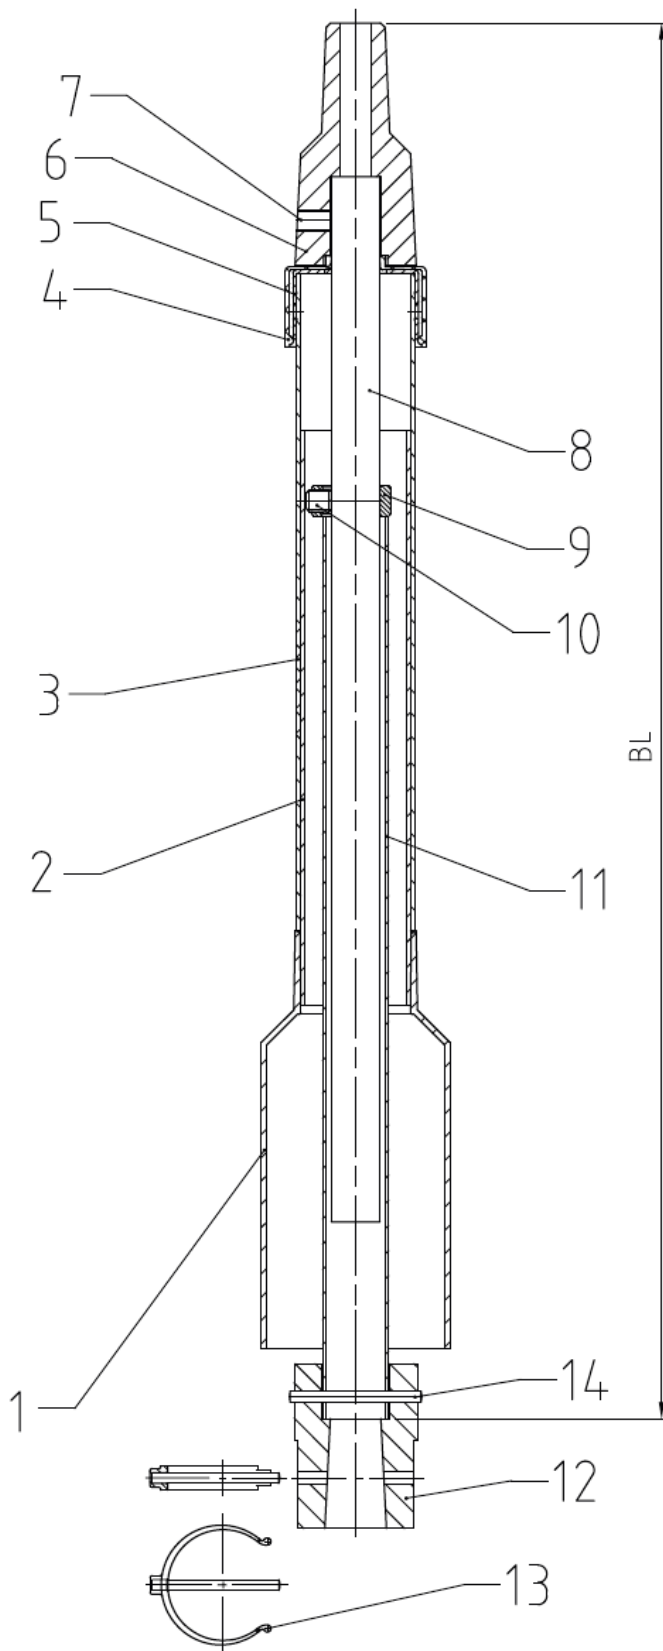

# VDM Einbaugarnitur, verstellbar Schieber DN 175-200

Stückliste		
Pos.	Bezeichnung	Material
1	Glocke	PE
2	Standrohr	PE-HD
3	Teleskoprohr	PE-HD
4	Schutzkappe	PE
5	Kappe	PE
6	Vierkantschoner	GJS-400
7	Gewindestift	8.8 verzinkt
8	Vierkantstahl 22x22 mm	S235JR
9	Stelling	1.4301
10	Gewindestift	8.8 verzinkt
11	Quadratrohr 30x30x3.0 mm	S235JR
12	Kuppelmuffe	GJS-400
13	Clip- Stift	PE/ 1.4305
14	Kegel- Kerbstift	1.4305