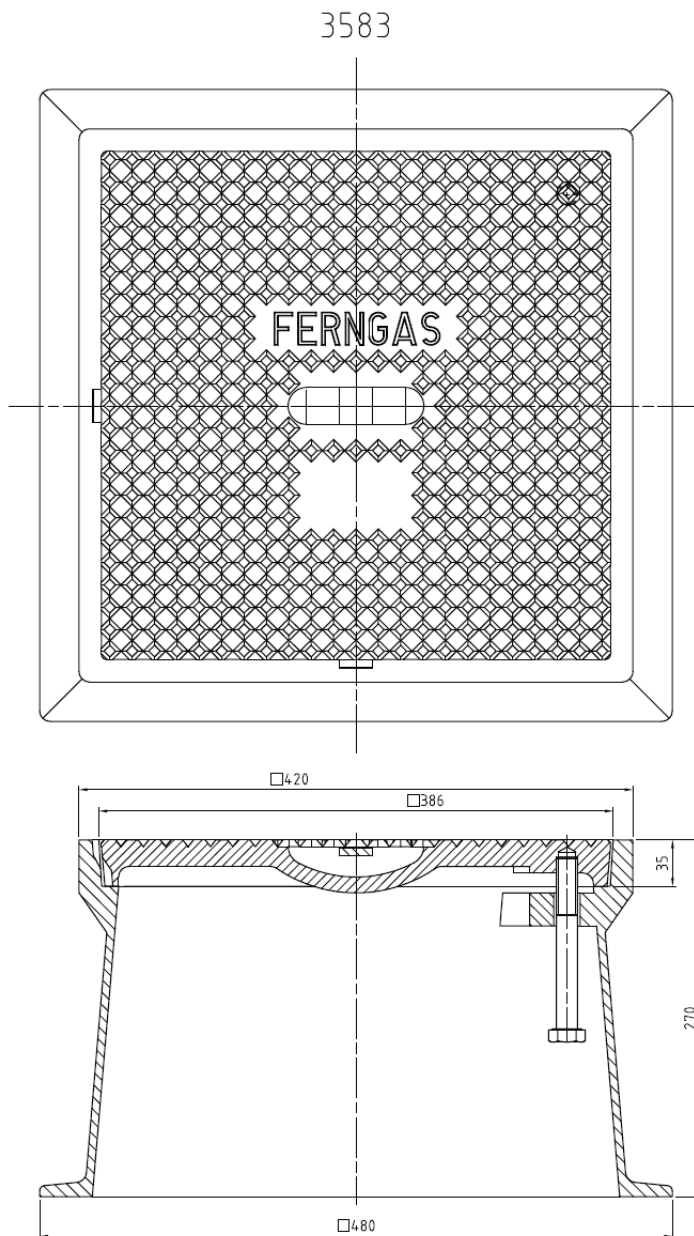

# VDM Guss Straßenkappe 3583

## Materialien:

Gehäuse: GJL 200 (GG-20)  
Deckel: GJL 200 (GG-20)  
Steg und Bolzen: Niro- Stahl

**Gewicht:** 60,0 kg

**VPE:** 12 Stk. pro Palette

Dreherstraße 6  
D-42899 Remscheid  
Tel.: +49 (2191) 69134-0  
Fax: +49 (2191) 69134-20