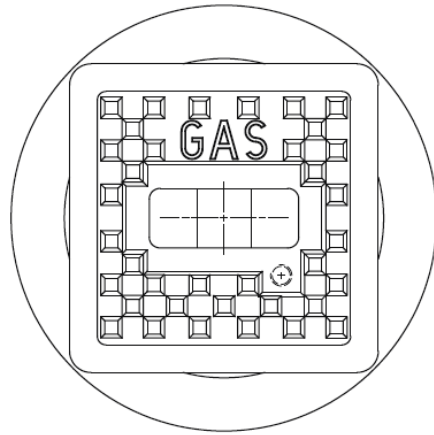

VDM höhenverstellbare Guss Straßenkappe 4059

4059

Materialien:

Gehäuse: GJL 200 (GG-20)
Deckel: GJL 200 (GG-20)
Steg und Bolzen: Niro- Stahl

Gewicht: 11,5 kg

VPE: 84 Stk. pro Palette

Dreherstraße 6
D-42899 Remscheid
Tel.: +49 (2191) 69134-0
Fax: +49 (2191) 69134-20