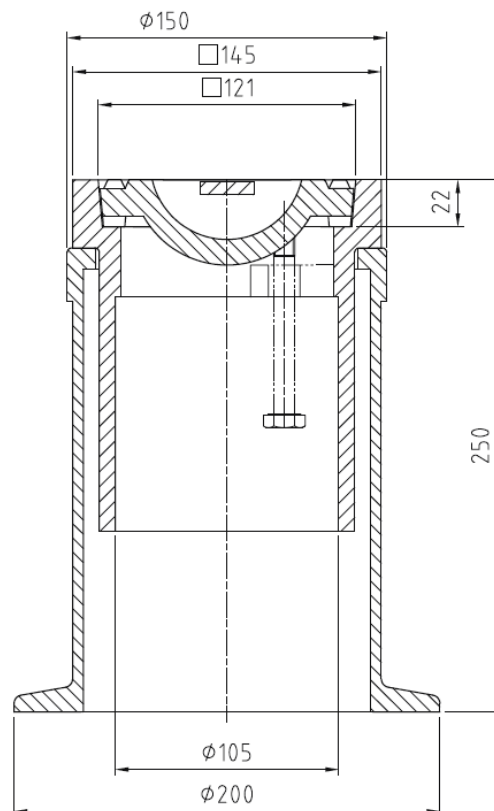

VDM höhenverstellbare Guss Straßenkappe 4059

4059

Materialien:

Gehäuse: GJL 200 (GG-20)
Deckel: GJL 200 (GG-20)
Steg und Bolzen: Niro- Stahl

Gewicht: 11,5 kg

VPE: 84 Stk. pro Palette

Dreherstraße 6
D-42899 Remscheid
Tel.: +49 (2191) 69134-0
Fax: +49 (2191) 69134-20