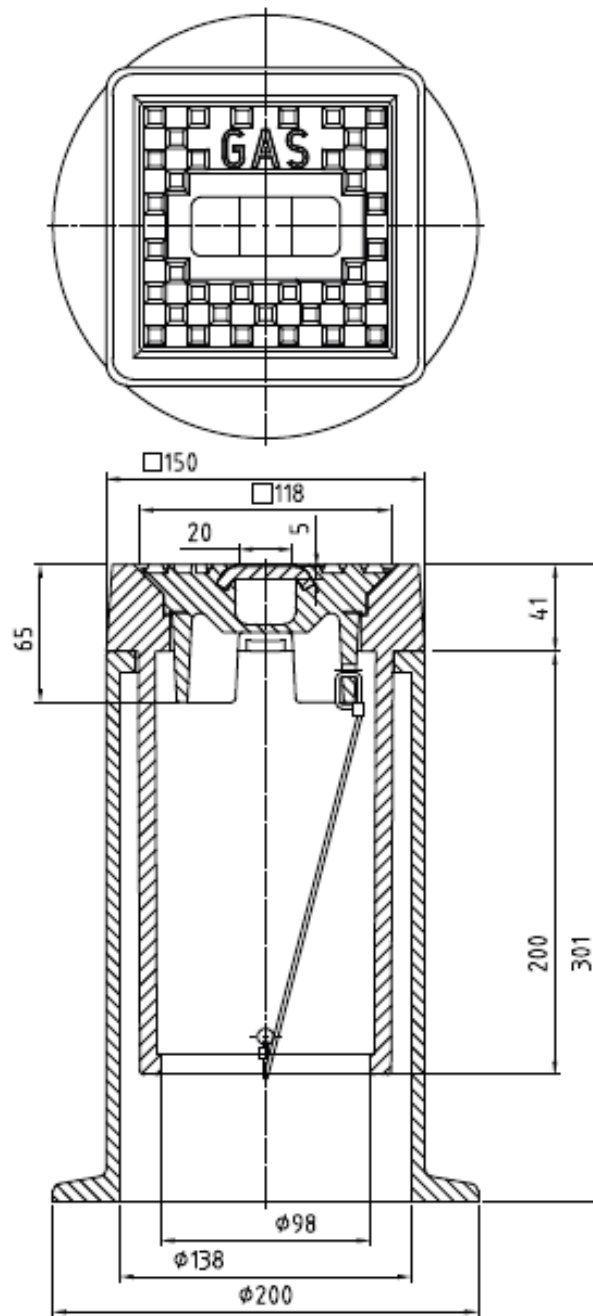

# VDM höhenverstellbare Guss Straßenkappe PRO T 4059

## Materialien:

Gehäuse: GJL 200 (GG-20)  
Deckel: GJL 200 (GG-20)  
Steg und Bolzen: Niro- Stahl

**Gewicht:** 17,0 kg

**VPE:** 84 Stk. pro Palette

Dreherstraße 6  
D-42899 Remscheid  
Tel.: +49 (2191) 69134-0  
Fax: +49 (2191) 69134-20