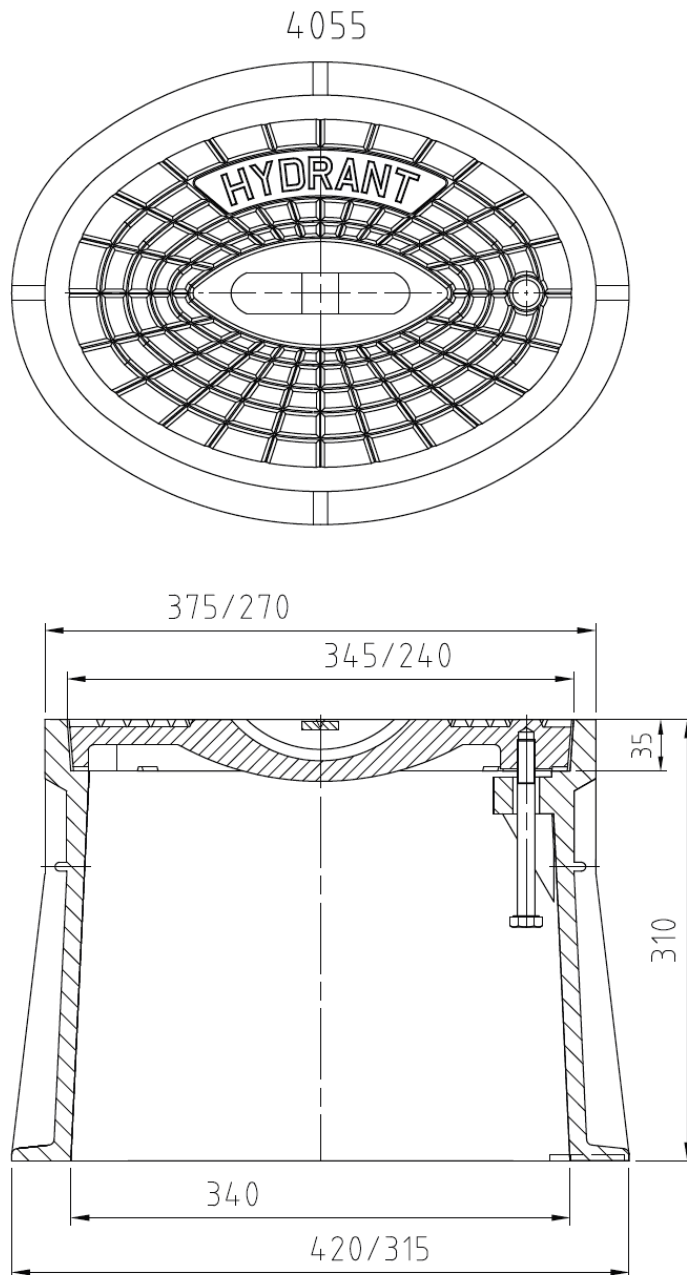

# VDM Kunststoff Straßenkappe 4055

## Materialien:

Gehäuse: PA / GF  
Deckel: GJL 200 (GG-20)  
Steg und Bolzen: Niro- Stahl  
*Temperaturbeständig bis 240°C*

Gewicht: 16 kg

VPE: 24 Stk. pro Palette

Dreherstraße 6  
D-42899 Remscheid  
Tel.: +49 (2191) 69134-0  
Fax: +49 (2191) 69134-20