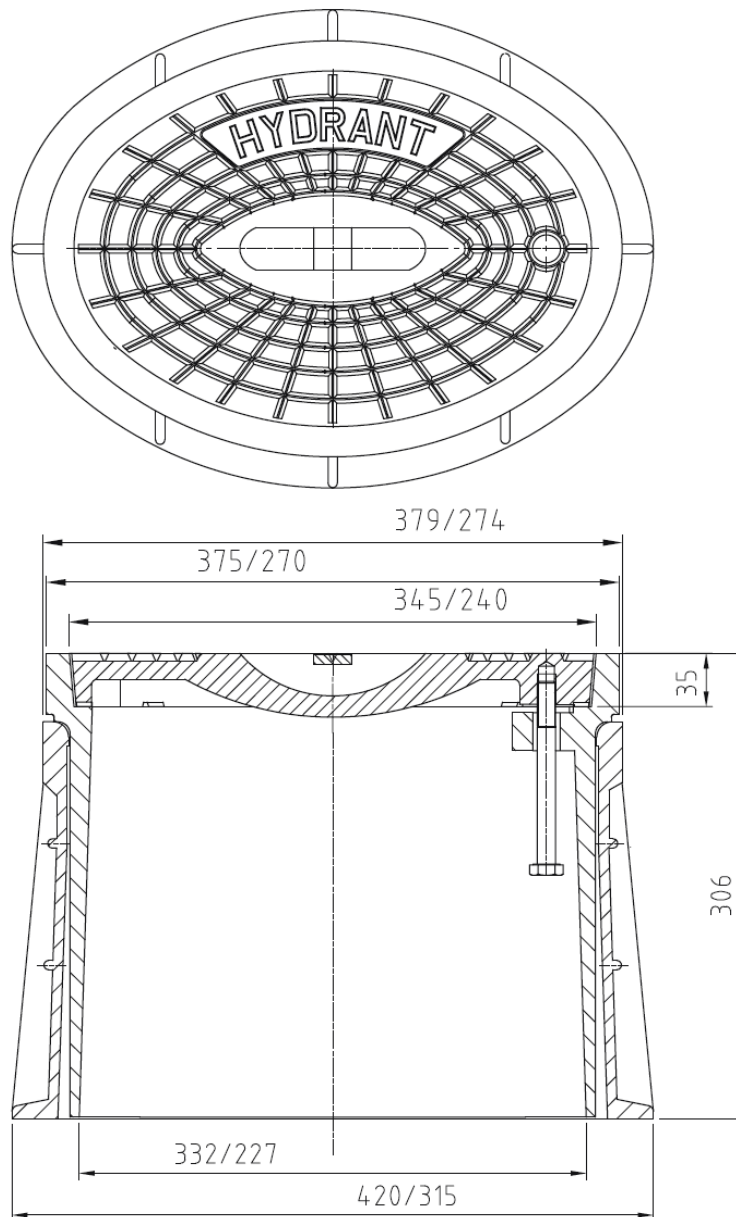

# VDM höhenverstellbare Kunststoff Straßenkappe 4055

4055

## Materialien:

Gehäuse: PA / GF  
Deckel: GJL 200 (GG-20)  
Steg und Bolzen: Niro- Stahl  
*Temperaturbeständig bis 240°C*

Gewicht: 18,5 kg

VPE: 24 Stk. pro Palette

Dreherstraße 6  
D-42899 Remscheid  
Tel.: +49 (2191) 69134-0  
Fax: +49 (2191) 69134-20