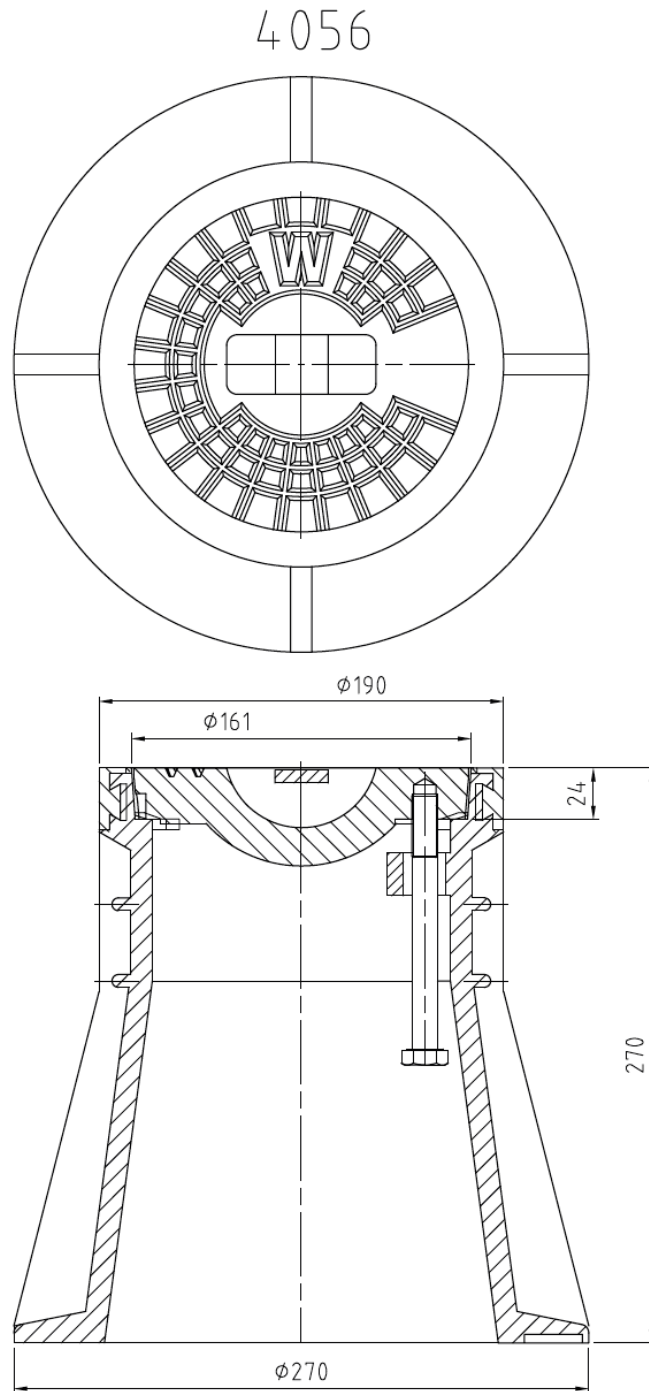

VDM Kunststoff Straßenkappe 4056 mit Metallring

Materialien:

Gehäuse: PA / GF
Deckel: GJL-200 (GG-20)
Ring: GJS-400 (GGG-40)
Steg und Bolzen: Niro- Stahl
Temperaturbeständig bis 240°C

Gewicht: 6,8 kg

VPE: 60 Stk. pro Palette