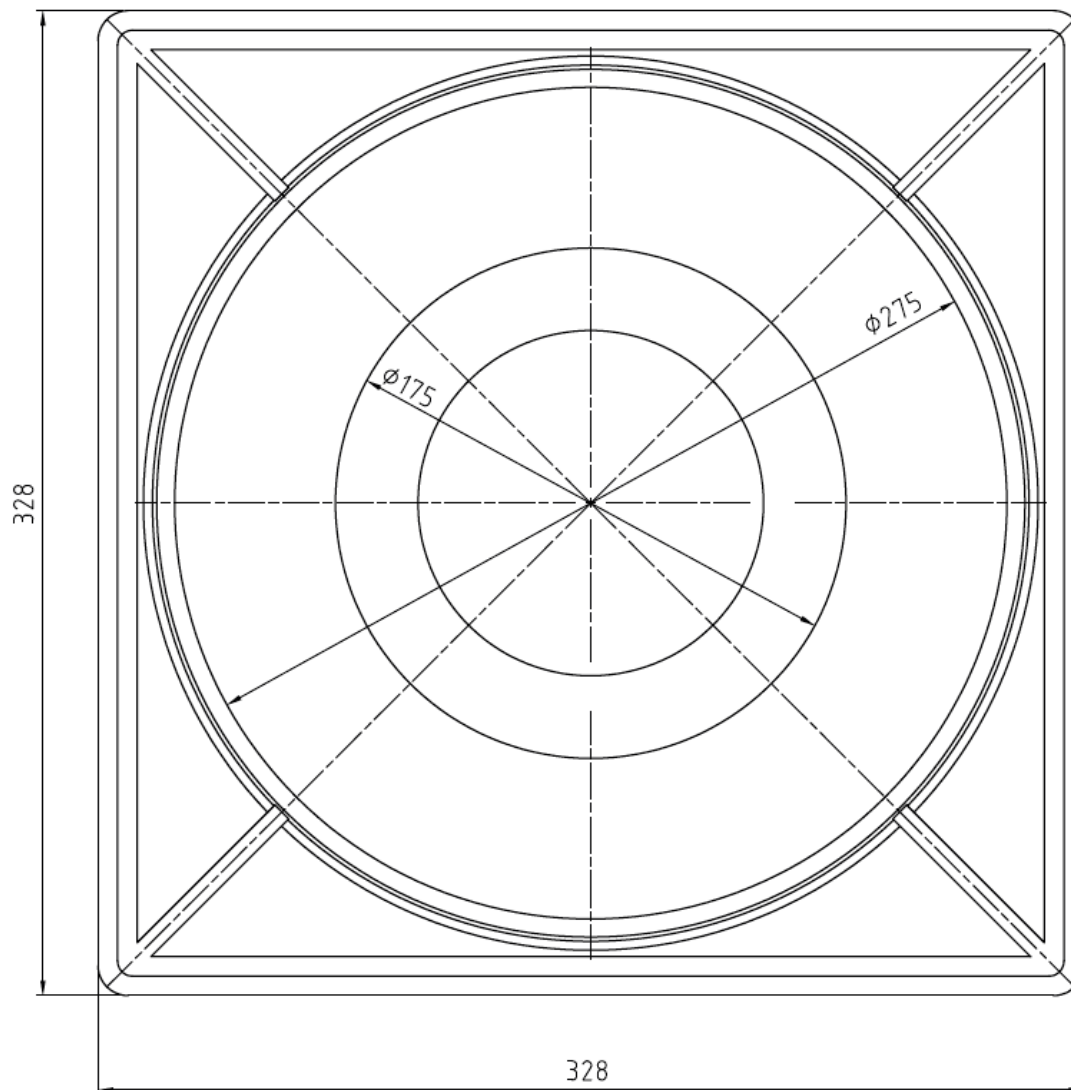

VDM Tragplatte Typ 270/ 170

Material: ABS - Recyclingmaterial

VPE: 400 Stk. pro Palette

Dreherstraße 6
D-42899 Remscheid
Tel.: +49 (2191) 69134-0
Fax: +49 (2191) 69134-20

Änderungen im Zuge der Weiterentwicklung vorbehalten.