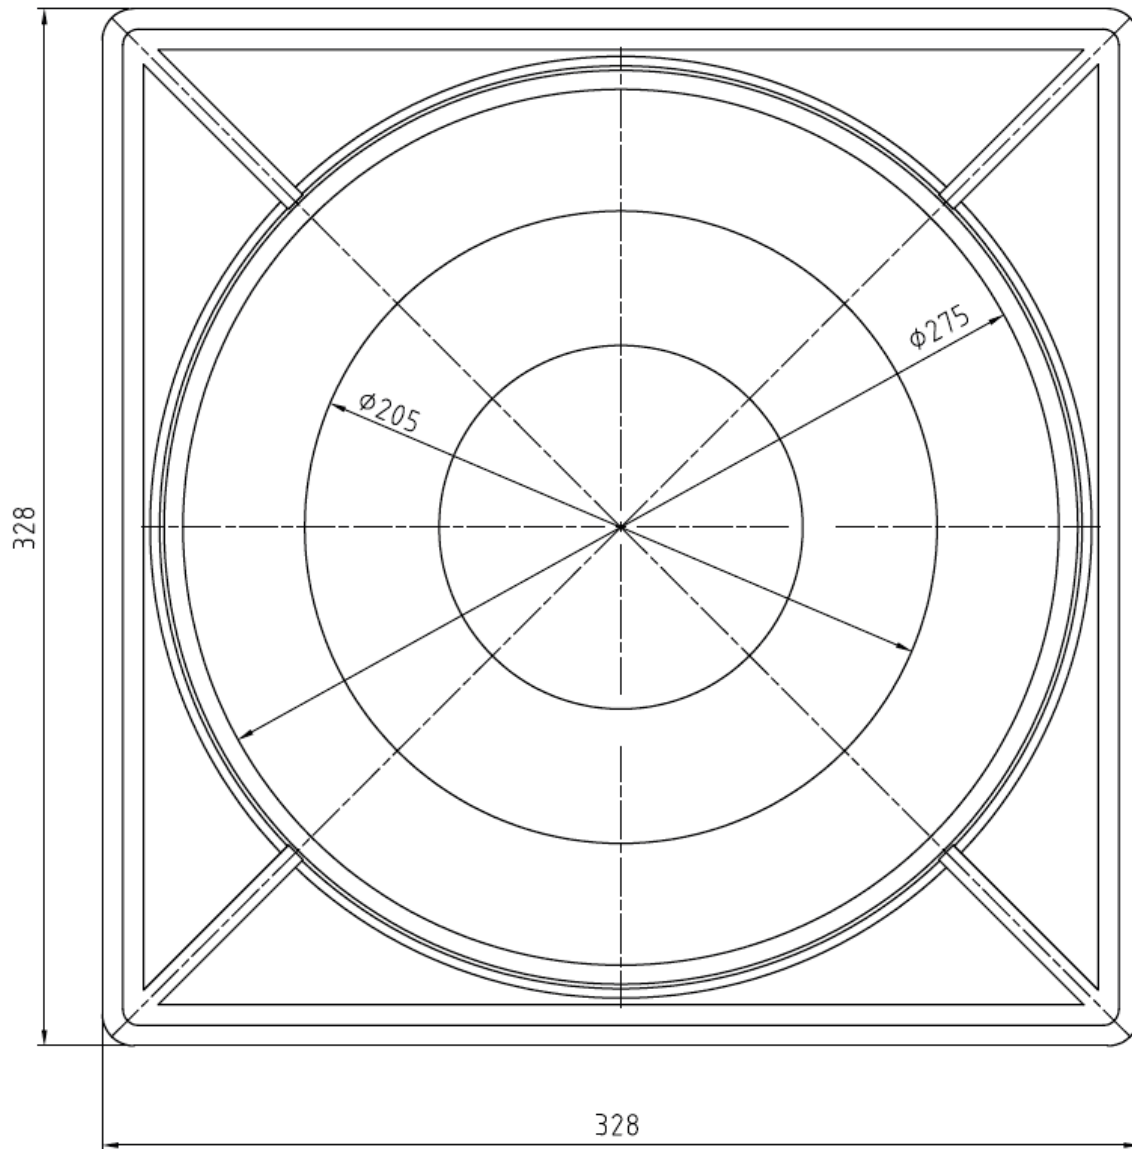

VDM Tragplatte Typ 270/ 200

Material: ABS - Recyclingmaterial

VPE: 400 Stk. pro Palette

Dreherstraße 6
D-42899 Remscheid
Tel.: +49 (2191) 69134-0
Fax: +49 (2191) 69134-20

Änderungen im Zuge der Weiterentwicklung vorbehalten.